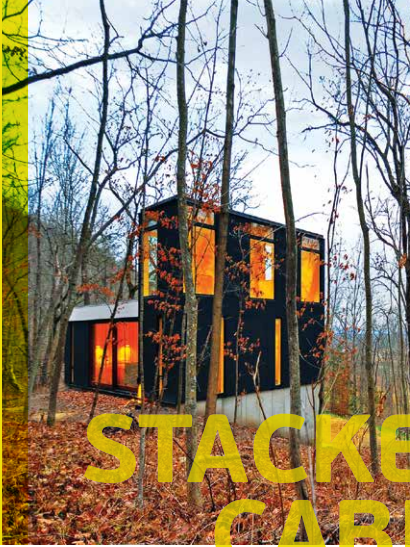

POTEET GUEST HOUSE

Mevcut materyallerin en iyi şekilde yeniden kullanımı ve modern iç tasarımlarıyla bilinen Poteet Mimarlık müşterileri için konteynerden bir misafir evi inşa etmiş.

HOLIDAY CABIN

Rustik ve çağdaş karışımı bu kabin modüler yapısı ve geleneksel ahşap kullanımı ile modern şekili sayesinde oldukça çarpıcı.

OUTWARD BOUND

Rocky Dağları'nda açık hava eğitimi için Colorado Denver Üni.
Mimarlık öğrencileri tarafından tasarlanan rustik kulübeler.

RABBIT SNARE GORGE

Base 8 ve Ömer Gandhi tarafından tasarlanan, yerel kaynaklı ahşap kaplı, kar ve yağmur suyunu geri dönüştürebilen bu ev, adını aldığı engebeli bir arazide inşa edilmiş.

STACKED CABIN

Prefabrik ve modüler olarak tasarlanan
bu mütevazı kabin küçük bir ormanın
içine yerleştirilmiştir.

TREEHOTEL

İsveçli mimarlar Cyrén & Cyrén tarafından tasarlanan bu ağaç üstü prefabrik otel odası, ormandan gelen köprü ile erişilen bir giriş ve manzaralı bir terasa sahip.

DUNE HOUSE

Marc Koehler Architects tarafından tasarlanan
bu ahşap kaplı prefabrik plaj kabini,
bir adanın kum tepeleri içine gömülü.

FAHOUSE

Montreal'in ormanlık eteklerinde gizlenmiş, Jean Verville tarafından tasarlanan bu tuhaf prefabrik ev oldukça merak uyandırıcı.