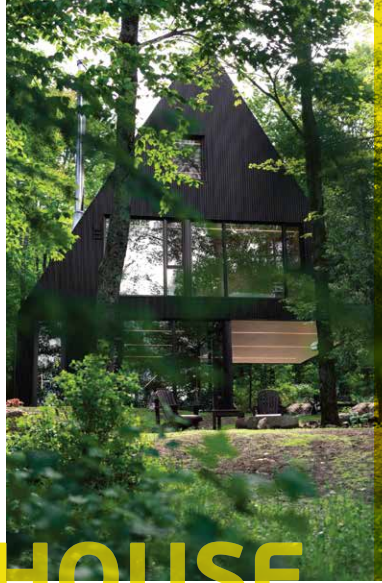

OUTWARD BOUND

Rocky Dağları'nda açık hava eğitimi için Colorado Denver Üni.
Mimarlık öğrencileri tarafından tasarlanan rustik kulübeler.

RABBIT SNARE GORGE

Base 8 ve Ömer Gandhi tarafından tasarlanan, yerel kaynaklı ahşap kaplı, kar ve yağmur suyunu geri dönüştürebilen bu ev, adını aldığı engebeli bir arazide inşa edilmiş.

STACKED CABIN

Prefabrik ve modüler olarak tasarlanan
bu mütevazı kabin küçük bir ormanın
içine yerleştirilmiştir.

TREEHOTEL

İsveçli mimarlar Cyrén & Cyrén tarafından tasarlanan bu ağaç üstü prefabrik otel odası, ormandan gelen köprü ile erişilen bir giriş ve manzaralı bir terasa sahip.

DUNE HOUSE

Marc Koehler Architects tarafından tasarlanan
bu ahşap kaplı prefabrik plaj kabini,
bir adanın kum tepeleri içine gömülü.

FAHOUSE

Montreal'in ormanlık eteklerinde gizlenmiş, Jean Verville tarafından tasarlanan bu tuhaf prefabrik ev oldukça merak uyandırıcı.

Jean Verville
Kanada

SUNSET CABIN

Simcoe gölü kıyısında bir yamaçta bulunan bu tek odalı prefabrik uyku kabini, basit ama oldukça sofistike.

TROLL HUS

Temel diyagram baz alınarak tasarlanan bu dađ evi kaideler üzerine inşa edilmesi sayesinde hem sođuktan korunuyor, hem de kar ve yağmur suyunu toplayabiliyor.