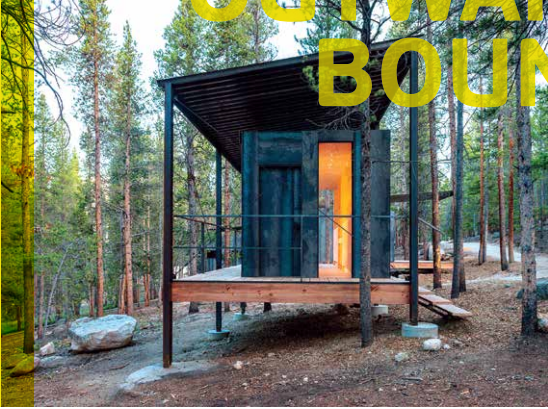

POTEET GUEST HOUSE

Mevcut materyallerin en iyi şekilde yeniden kullanımı ve modern iç tasarımlarıyla bilinen Poteet Mimarlık müşterileri için konteynerden bir misafir evi inşa etmiş.

HOLIDAY CABIN

Rustik ve çağdaş karışımı bu kabin modüler yapısı ve geleneksel ahşap kullanımı ile modern şekili sayesinde oldukça çarpıcı.

OUTWARD BOUND

Rocky Dağları'nda açık hava eğitimi için Colorado Denver Üni.
Mimarlık öğrencileri tarafından tasarlanan rustik kulübeler.

RABBIT SNARE GORGE

Base 8 ve Ömer Gandhi tarafından tasarlanan, yerel kaynaklı ahşap kaplı, kar ve yağmur suyunu geri dönüştürebilen bu ev, adını aldığı engebeli bir arazide inşa edilmiş.

STACKED CABIN

Prefabrik ve modüler olarak tasarlanan
bu mütevazı kabin küçük bir ormanın
içine yerleştirilmiştir.

TREEHOTEL

İsveçli mimarlar Cyrén & Cyrén tarafından tasarlanan bu ağaç üstü prefabrik otel odası, ormandan gelen köprü ile erişilen bir giriş ve manzaralı bir terasa sahip.

Jean Verville
Kanada

SUNSET CABIN

Simcoe gölü kıyısında bir yamaçta bulunan bu tek odalı prefabrik uyku kabini, basit ama oldukça sofistike.

TROLL HUS

Temel diyagram baz alınarak tasarlanan bu dađ evi kaideler üzerine inşa edilmesi sayesinde hem sođuktan korunuyor, hem de kar ve yağmur suyunu toplayabiliyor.